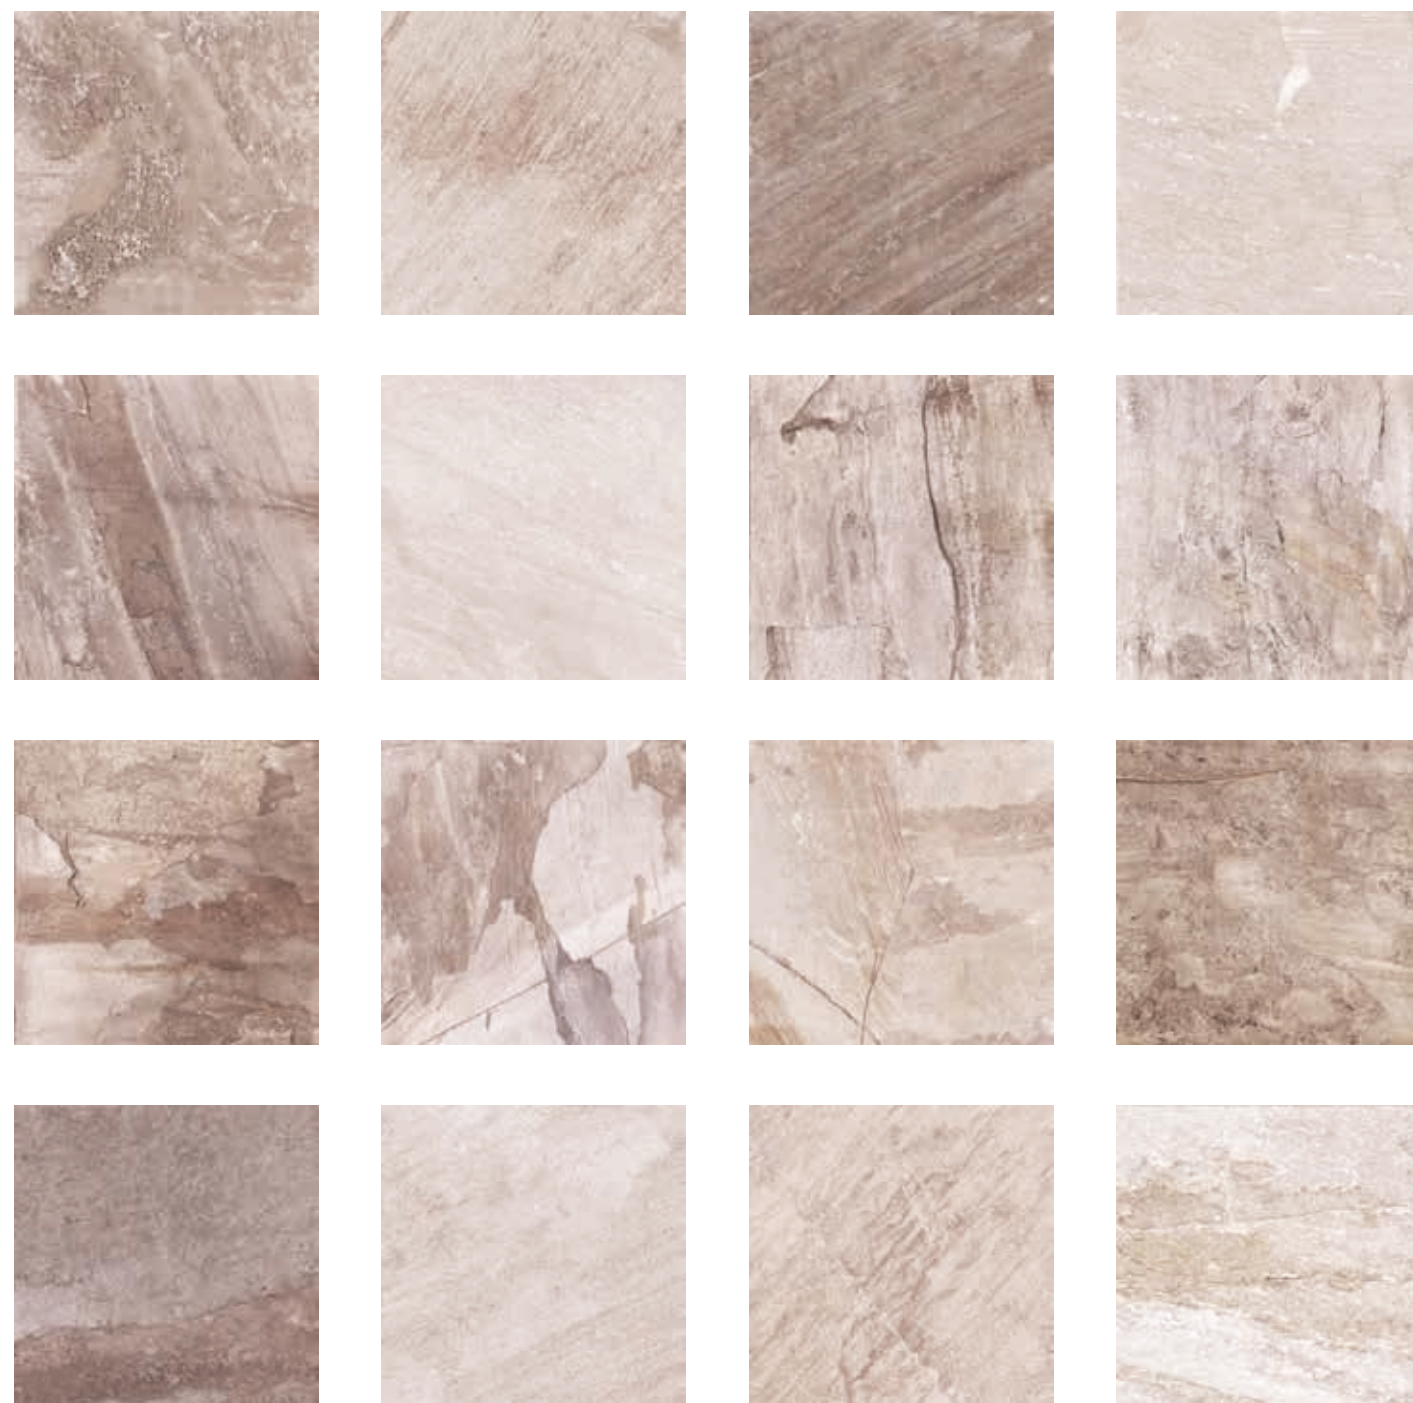

CARREAUX DE SOL FLOOR TILES

ZEPHYR ORO

60X60 45X45 20X60 PIERRE DE BALI BALI STONE

CARREAUX DE SOL FLOOR TILES

60X60 45X45 20X60

CARREAUX DE SOL FLOOR TILES

ZEPHYR GRIS

ZEPHYR BEIGE