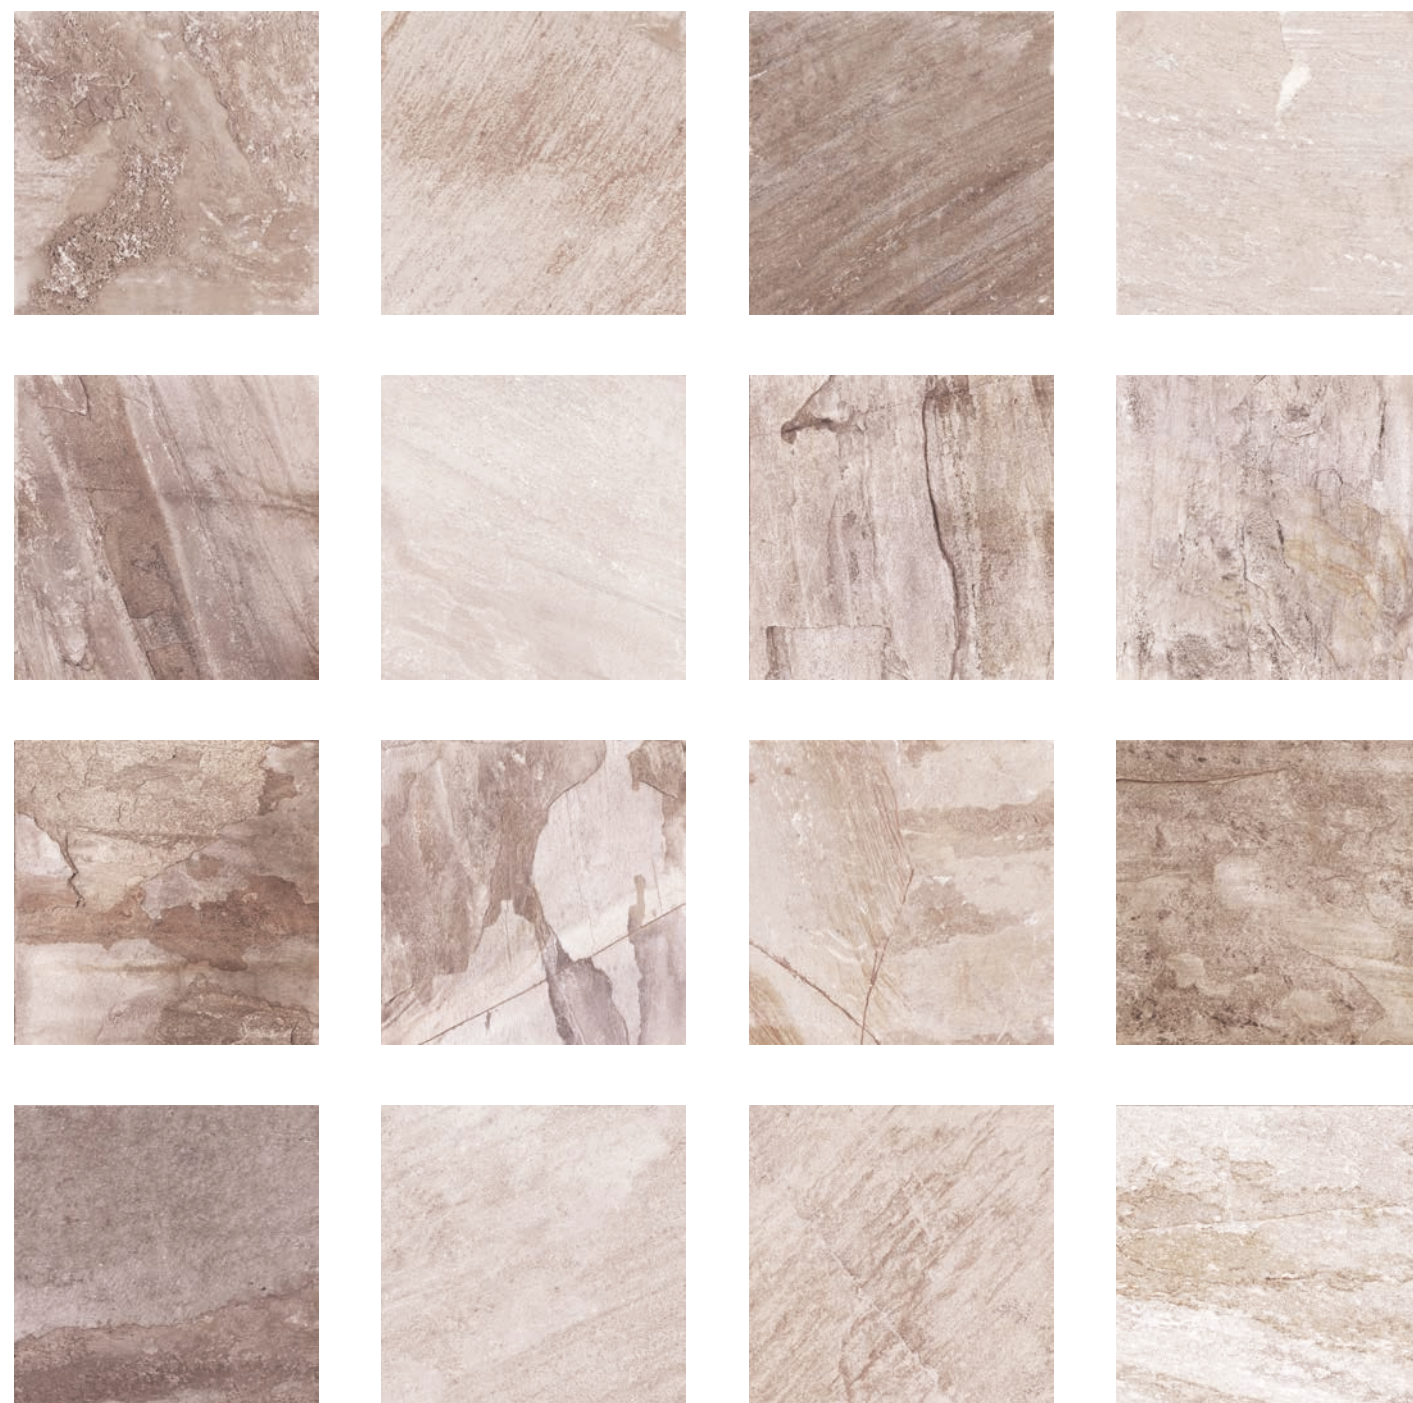

CARREAUX DE SOL FLOOR TILES

ZEPHYR ORO

60X60 45X45 20X60 PIERRE DE BALI BALI STONE

CARREAUX DE SOL FLOOR TILES

60X60 45X45 20X60

CARREAUX DE SOL FLOOR TILES

ZEPHYR GRIS

ZEPHYR BEIGE