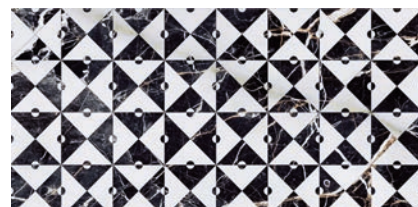

SINTRA DECOR